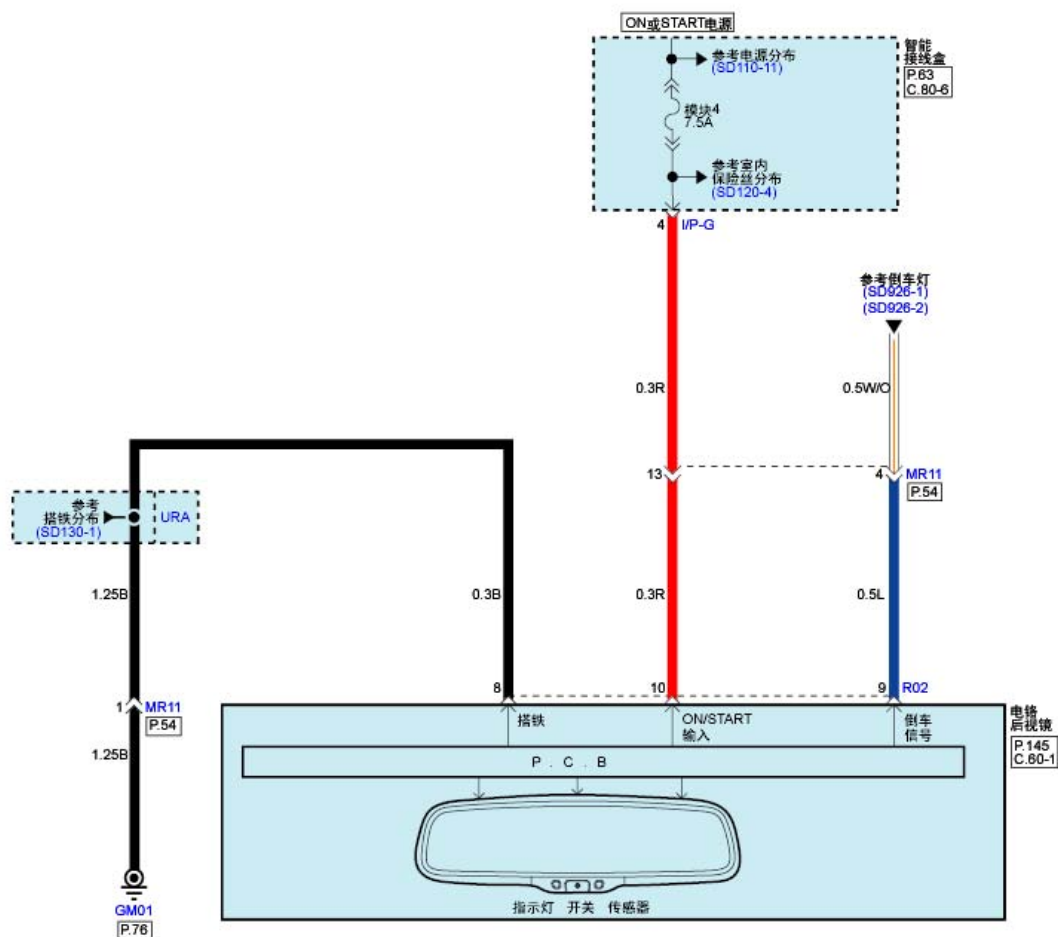

电铬后视镜(1)

SD851-1

ECM

※ ECM : 电铬后视镜